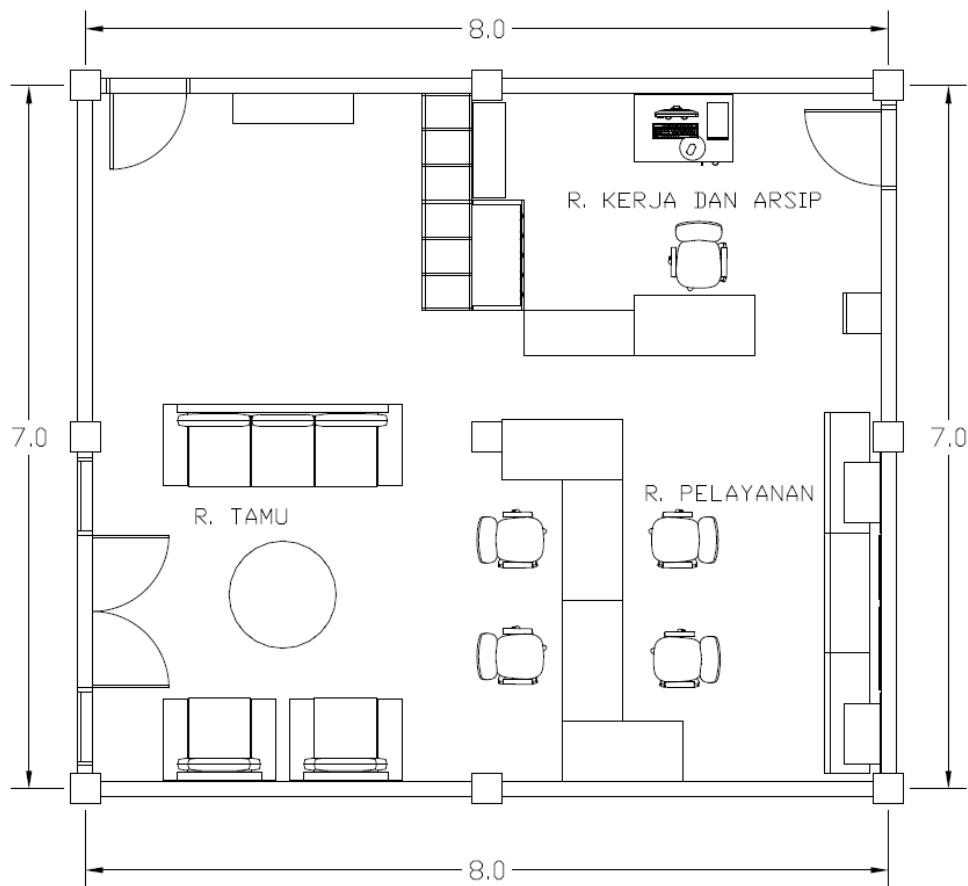

GAMBAR DESAIN INTERIOR

RUANG SEKRETARIAT PAROKI GEREJA HATI KUDUS YESUS PUGERAN

YOGYAKARTA

Gambar Desain Interior dibawah ini merupakan hasil dari permohonan Sekretariat Paroki Gereja Hati Kudus Yesus Pugeran untuk merekomendasikan desain Ruang Sekretratiat Gereja sehingga ruangan tersebut memenuhi standart dan kebutuhan pengguna dalam sistem pelayanan administrasi.

Klien : Pengurus Sekretariat Gereja Hati Kudus Yesus Pugeran

Arsitek / desainer : Theresia Budi Jayanti, ST., M.Sc

A. DESAIN ALTERNATIF 1

Pada alternative ini, semua perabot yang lama masih digunakan dan ditambah perabot baru.

- Denah