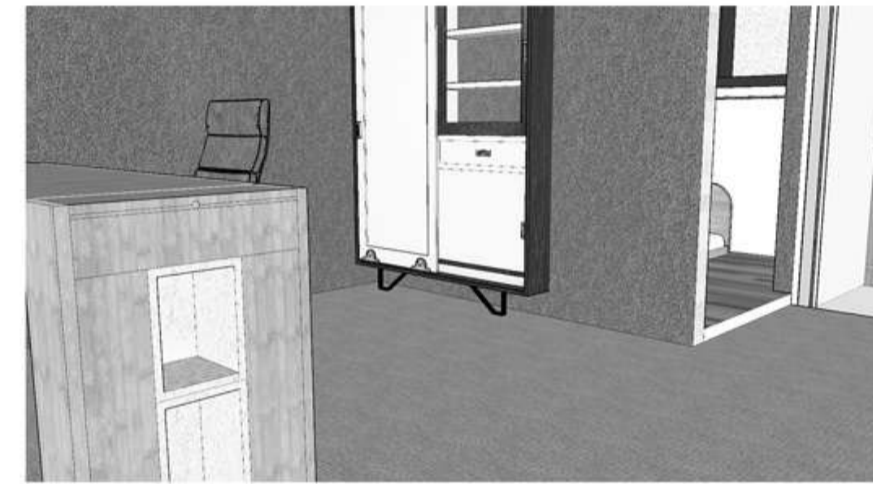

UNTAR
Universitas Tarumanagara

GAMBAR PERANCANGAN

STUDIO PERANCANGAN ARSITEKTUR 8.35

NAMA : WINSAN SETIAWAN
NIM : 31517071
JUDUL PROYEK : **T-DORMITORY**
ASRAMA DINAMIS; HUNIAN BAGI MAHASISWA AWAL SEMESTER UNIVERSITAS TARUMANAGARA BERBASIS KEAKTIFAN RUANG

DOSEN PJMK : NINA CARINA S.T., M.T
DOSEN FASILITATOR : MEKAR SARI SUTEJA, S.T., MSC.

PROGRAM STUDI SARJANA ARSITEKTUR
FALKULTAS TEKNIK-UNIVERSITAS TARUMANAGARA
SEMESTER GENAP TAHUN AKADEMIK 2022/2023

EMPATHIC ARCHITECTURE
MENDESAIN DENGAN MERASAKAN MENJADI
SEORANG PENGGUNANYA

T-DORMITORY
ASRAMA DINAMIS: HUNIAN BAGI
MAHASISWA AWAL SEMESTER UNIVERSITAS
TARUMANAGARA BERBASIS KEAKTIFAN RUANG